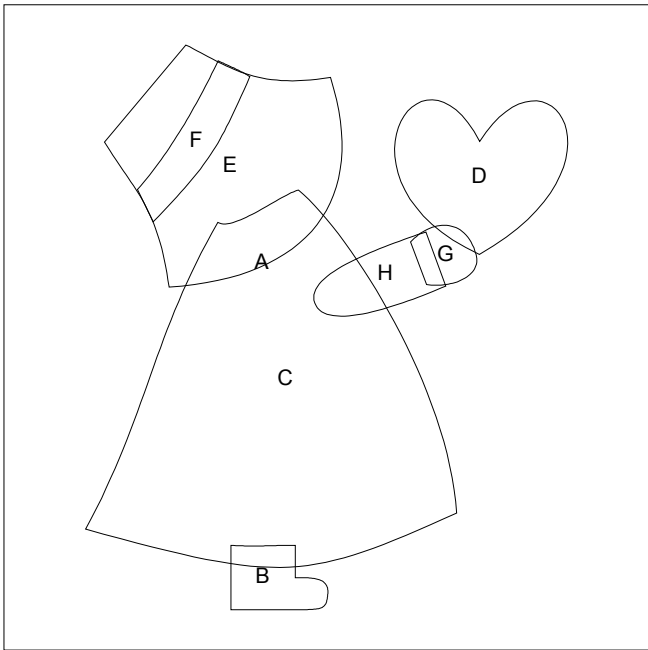

Valentine Sue

Key Block (28/50 actual size)

A