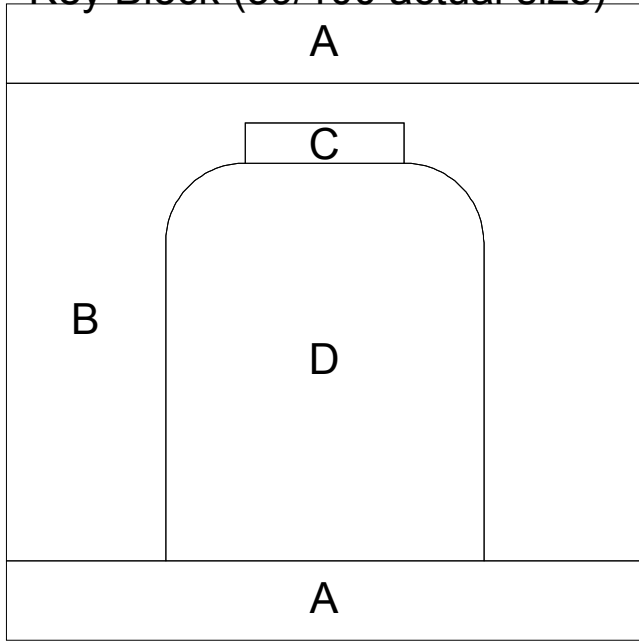

Slim Jar

Key Block (39/100 actual size)

A