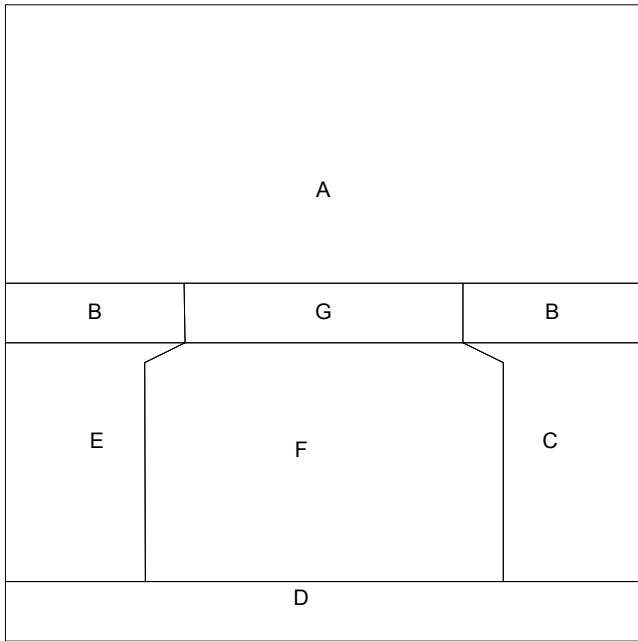

# Short Jar

Key Block (39/100 actual size)

A

D

G

B