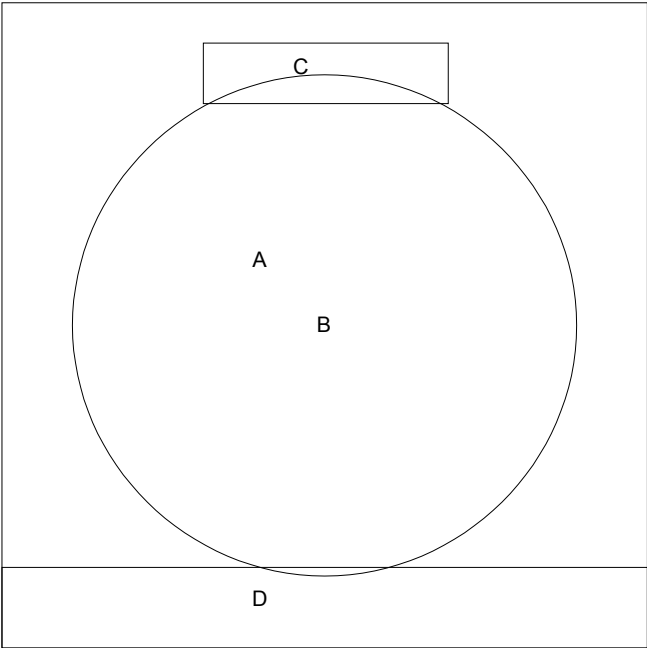

Round Jar Block

Key Block (28/50 actual size)

A

D