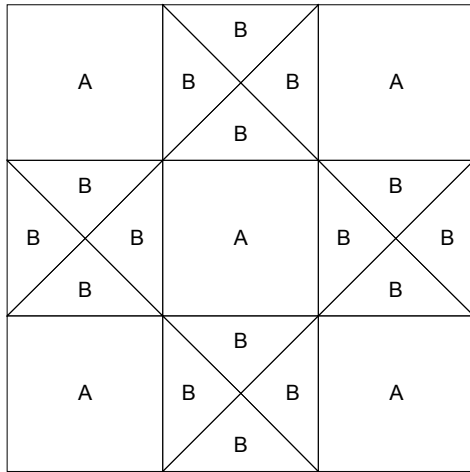

Ohio Star

Key Block (27/100 actual size)

Cutting Diagrams

Patch Count