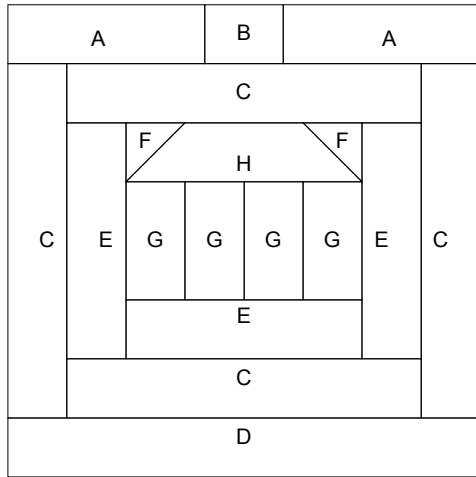

# Log Cabin Doll

Key Block (41/100 actual size)

## Cutting Diagrams