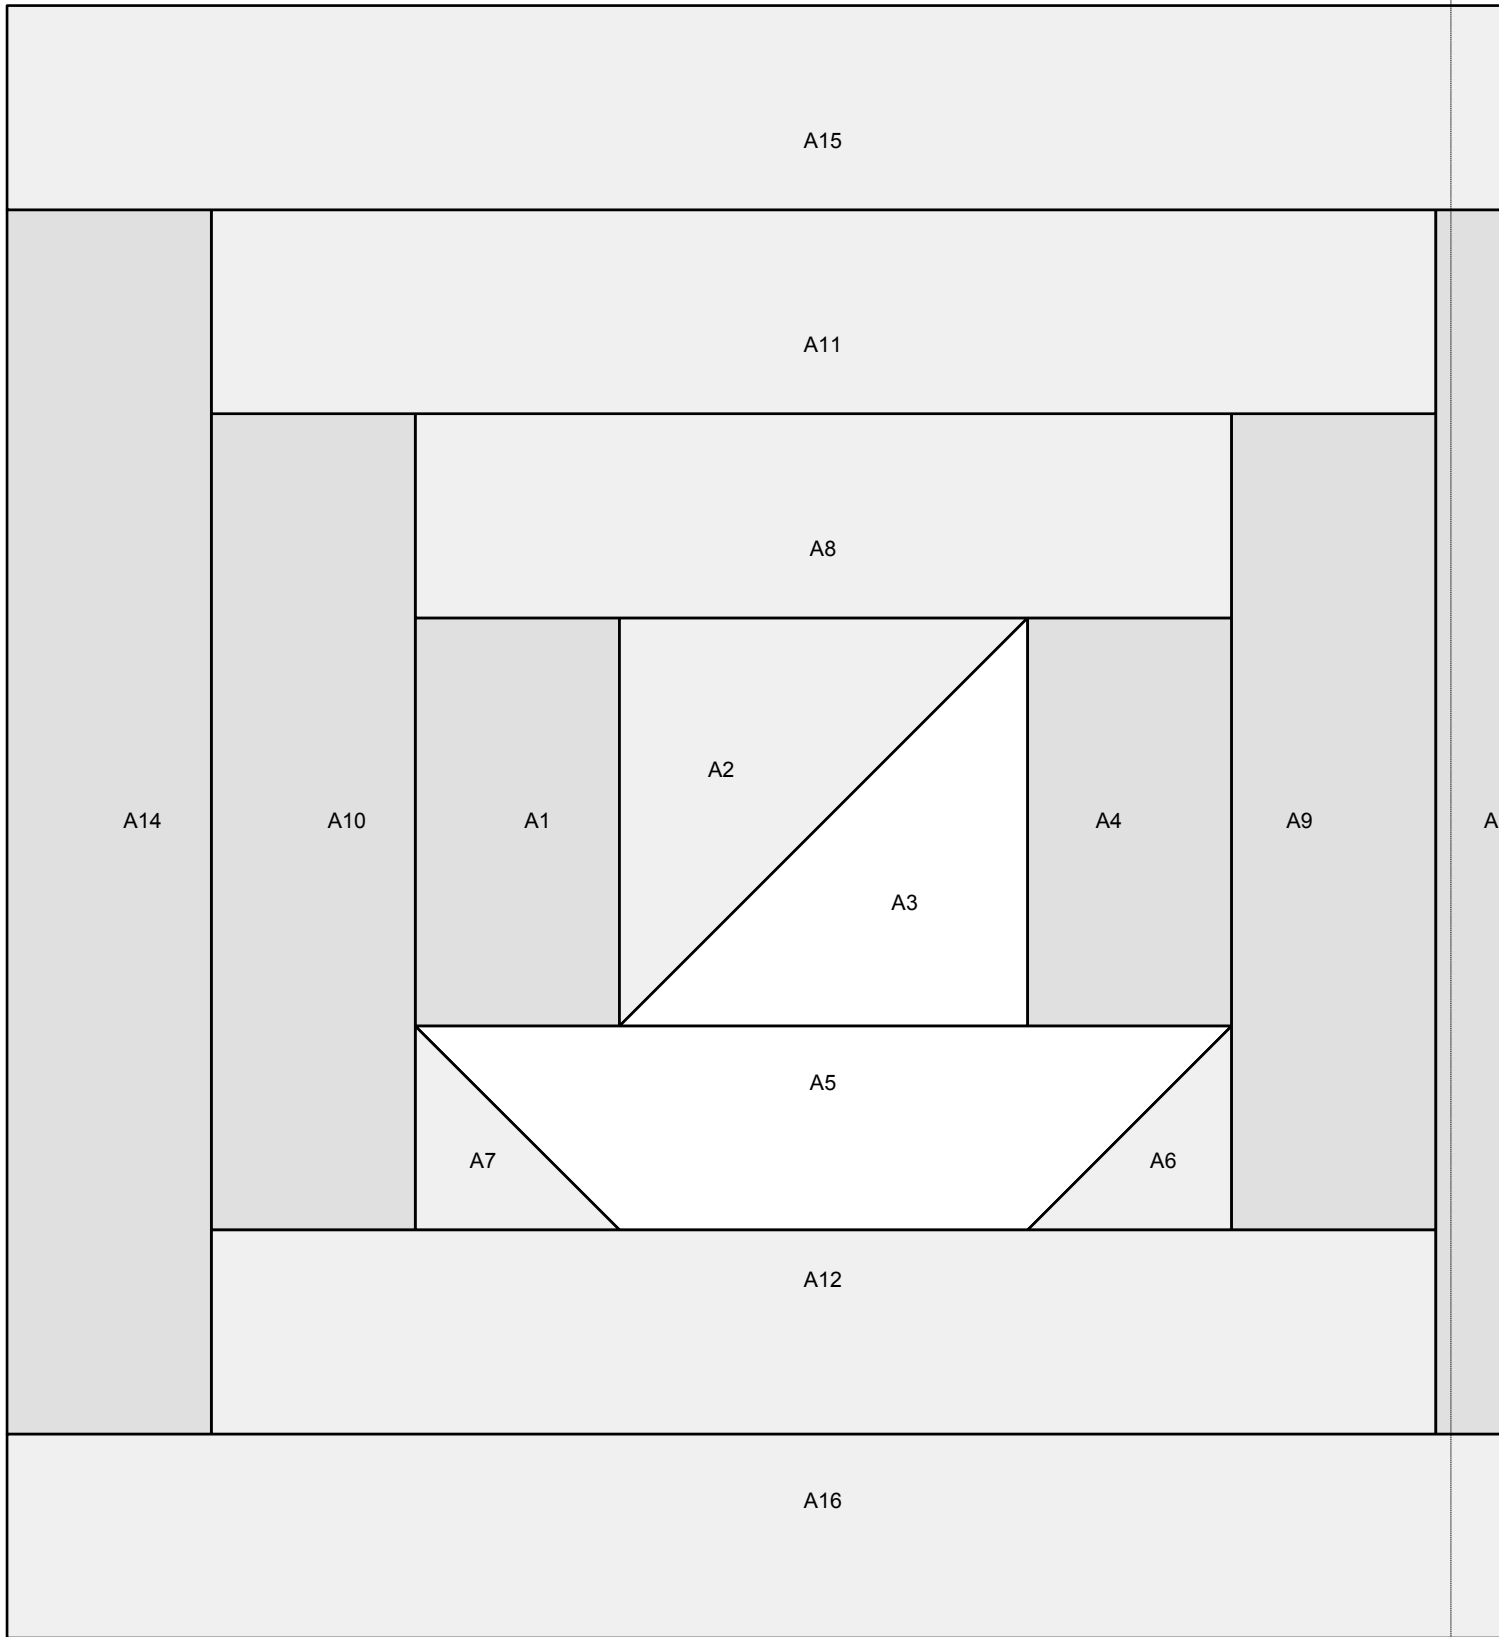

Log Cabin Boat

A13