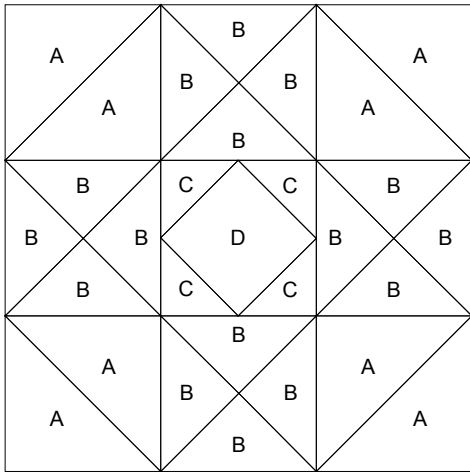

# Gemstone

Key Block (27/100 actual size)

## Cutting Diagrams