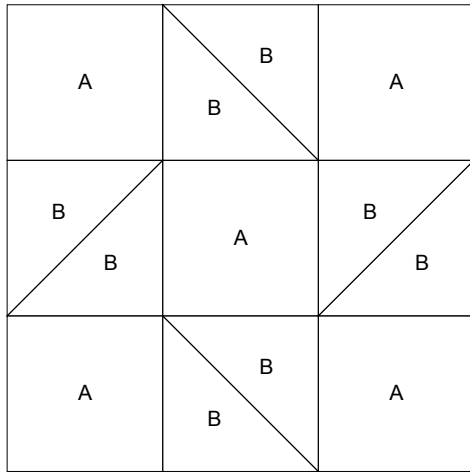

Friendship Star

Key Block (27/100 actual size)

Cutting Diagrams