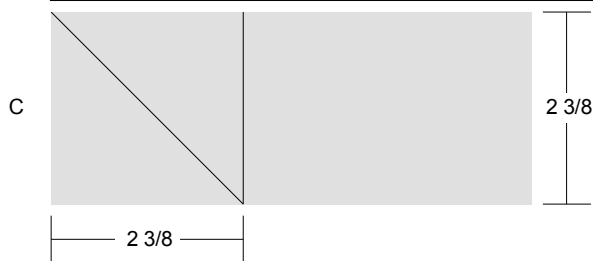

# Braced Star

Key Block (27/100 actual size)

## Cutting Diagrams