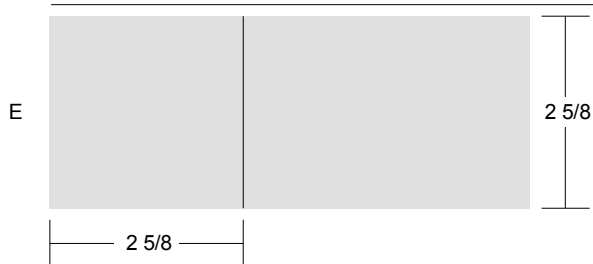

# Braced Star

Key Block (27/100 actual size)

## Cutting Diagrams